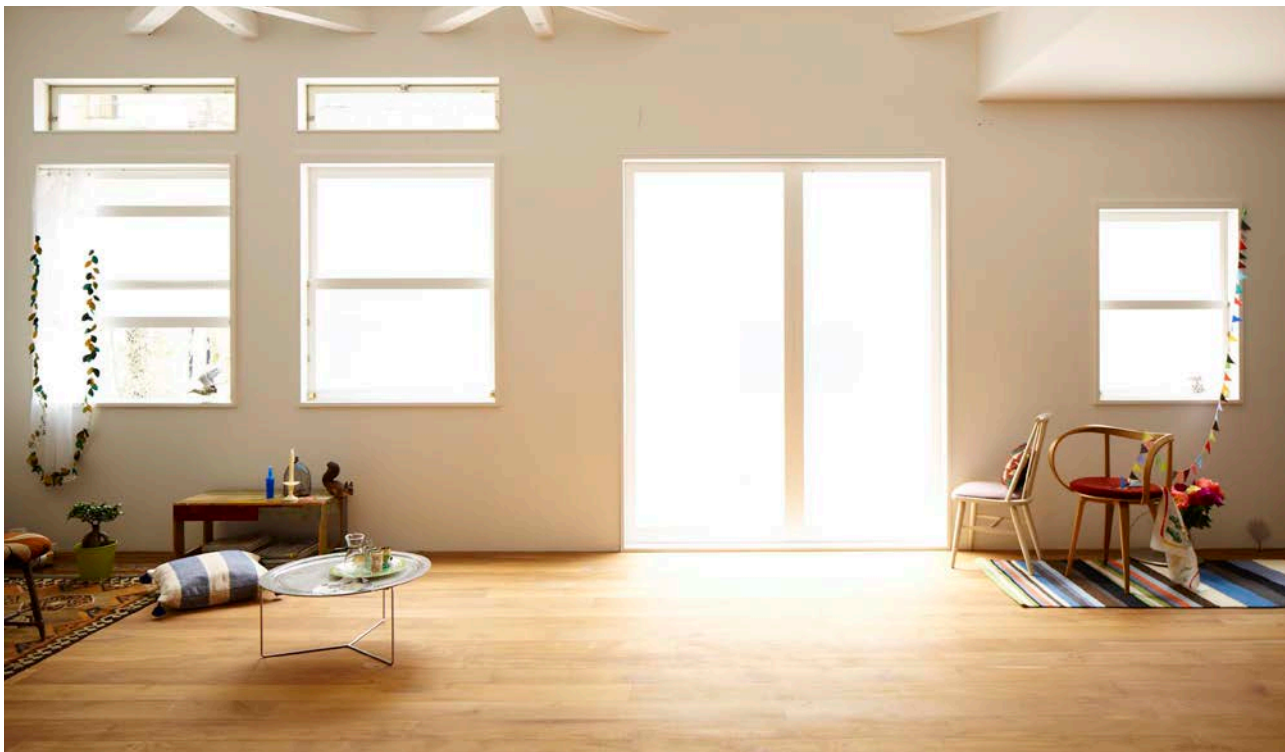

studio manimani

west ※写真内の小道具は下記ショップよりレンタルしたもので、当スタジオにはございません。

撮影小道具：décoration (www.h-deco.com) / 参考商品：トロンボーン Bowl Pond Platz (www.bowlpondplatz.com)

スタジオ マニマニ 〒530-0043 大阪市北区天満 4-6-8

tel.070-5433-1300 <http://mani-mani.jp>