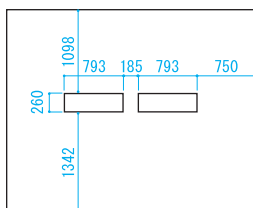

studio manimani

north

※窓は全てフィックス窓となっており、窓枠のみ、はめ替え仕様となっております。

スタジオ マニマニ 〒530-0043 大阪市北区天満 4-6-8

tel.070-5433-1300 <http://mani-mani.jp>