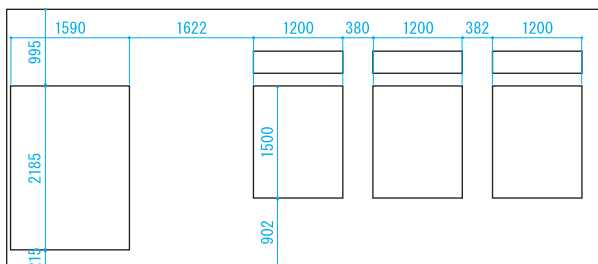

north

※窓は全てフィックス窓となっており、窓枠のみ、はめ替え仕様となっております。

スタジオ マニマニ 〒530-0043 大阪市北区天満 4-6-8

tel.070-5433-1300 <http://mani-mani.jp>

studio manimani

地下鉄谷町線天満橋駅、京阪本線天満橋駅より徒歩約8分

地下鉄谷町線・堺筋線南森町駅、JR東西線大阪天満宮駅より徒歩約8分

studio manimani