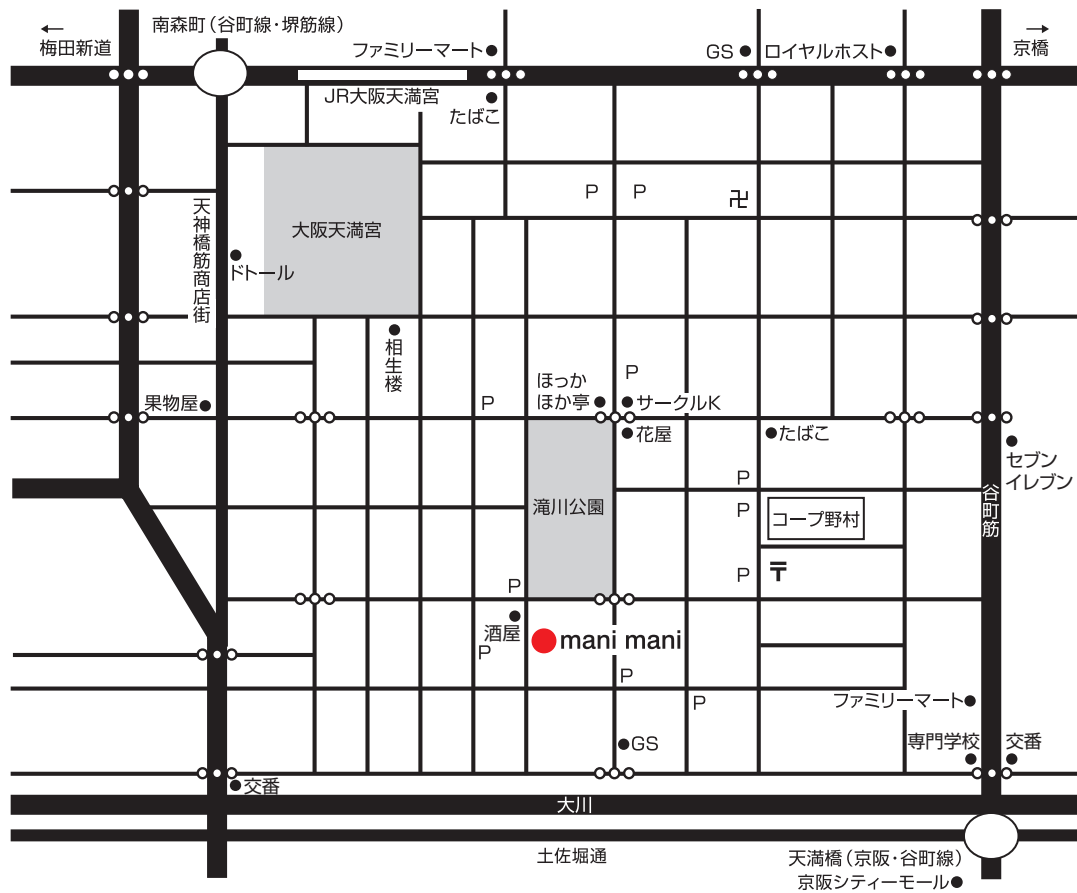

north

※窓は全てフィックス窓となっており、窓枠のみ、はめ替え仕様となっております。

スタジオ マニマニ 〒530-0043 大阪市北区天満 4-6-8

tel.070-5433-1300 <http://mani-mani.jp>

studio manimani

地下鉄谷町線天満橋駅、京阪本線天満橋駅より徒歩約8分

地下鉄谷町線・堺筋線南森町駅、JR東西線大阪天満宮駅より徒歩約8分

studio manimani