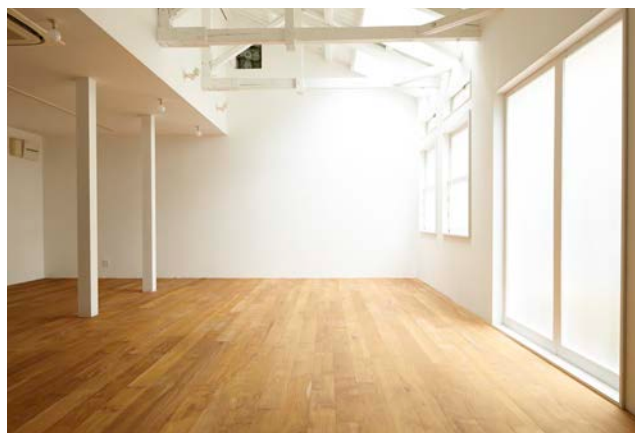

studio manimani

west ※写真内の小道具は下記ショップよりレンタルしたもので、当スタジオにはございません。

撮影小道具：décoration (www.h-deco.com) / 参考商品：トロンボーン Bowl Pond Platz (www.bowlpondplatz.com)

スタジオ マニマニ 〒530-0043 大阪市北区天満 4-6-8

tel.070-5433-1300 <http://mani-mani.jp>