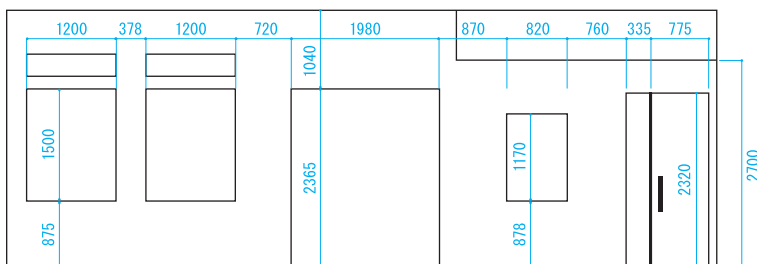

studio manimani

east ※写真内の小道具は下記ショップよりレンタルしたもので、当スタジオにはございません。

撮影小道具：décoration (www.h-deco.com)

スタジオ マニマニ 〒530-0043 大阪市北区天満 4-6-8

tel.070-5433-1300 <http://mani-mani.jp>

studio manimani

west

east

north

※窓は全てフィックス窓となっており、窓枠のみ、はめ替え仕様となっております。

スタジオ マニマニ 〒530-0043 大阪市北区天満 4-6-8

tel.070-5433-1300 <http://mani-mani.jp>

studio manimani

地下鉄谷町線天満橋駅、京阪本線天満橋駅より徒歩約8分

地下鉄谷町線・堺筋線南森町駅、JR東西線大阪天満宮駅より徒歩約8分

studio manimani