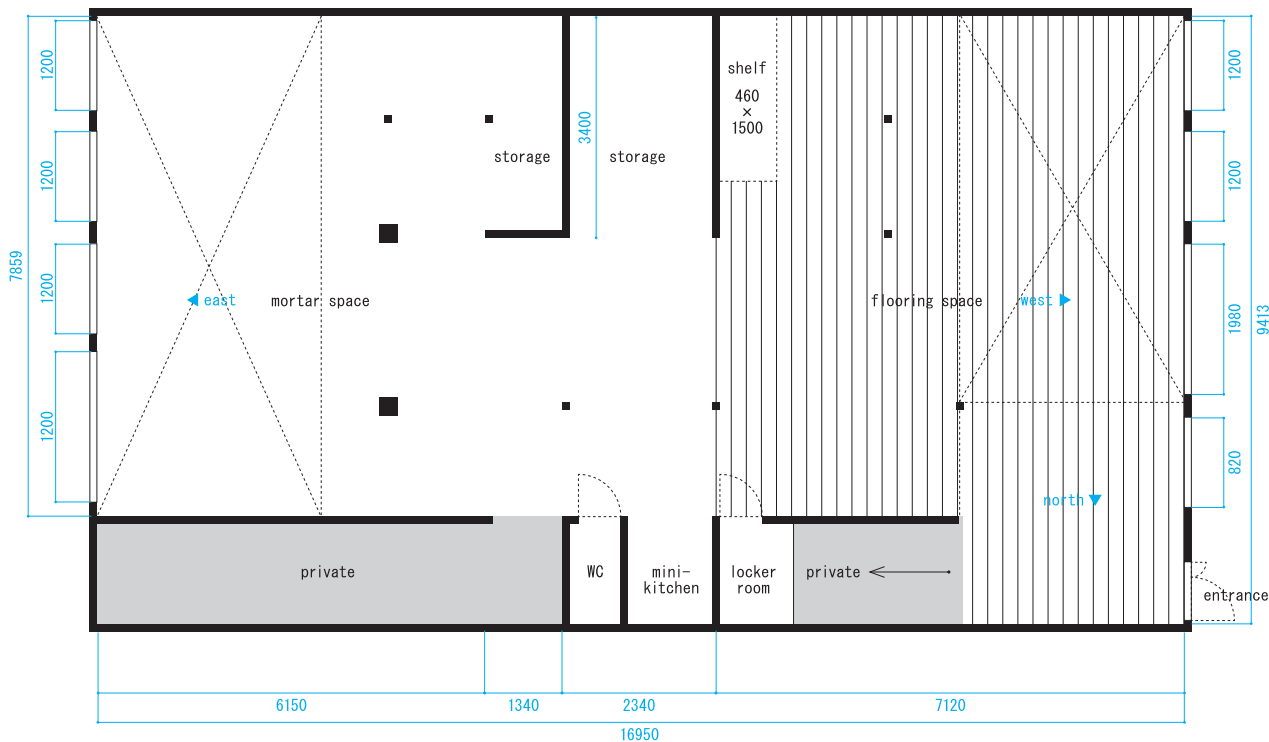

studio manimani

west