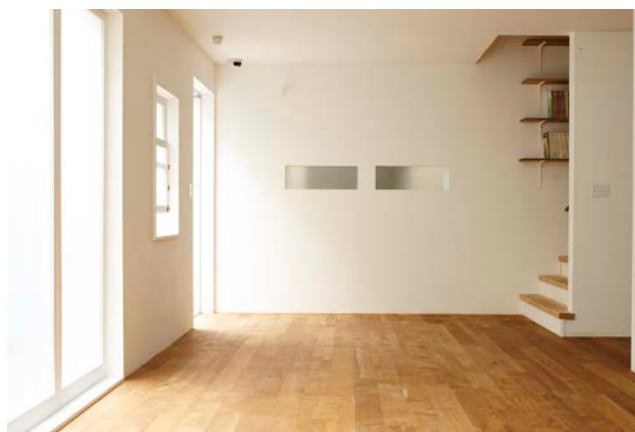

studio manimani

west ※写真内の小道具は下記ショップよりレンタルしたもので、当スタジオにはございません。

撮影小道具：décoration (www.h-deco.com) / 参考商品：トロンボーン Bowl Pond Platz (www.bowlpondplatz.com)

スタジオ マニマニ 〒530-0043 大阪市北区天満 4-6-8

tel.070-5433-1300 <http://mani-mani.jp>