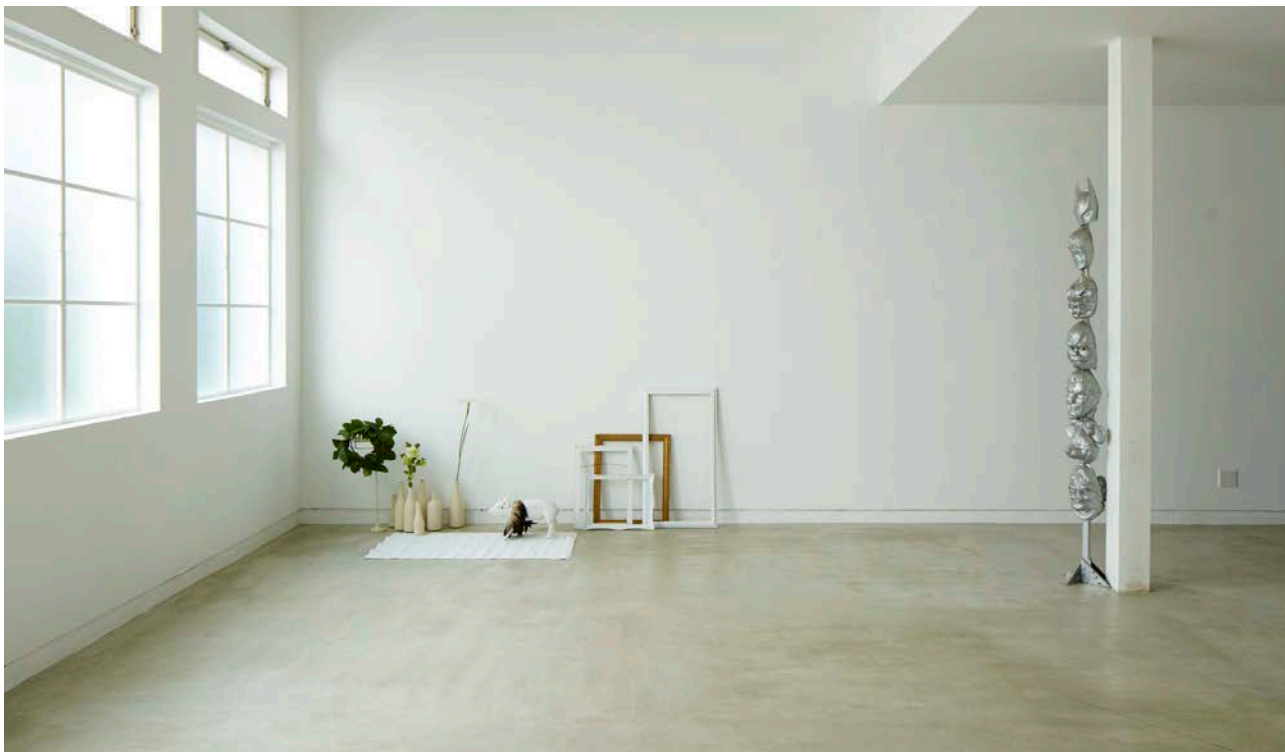

studio manimani

east ※写真内の小道具は下記ショップよりレンタルしたもので、当スタジオにはございません。

撮影小道具：décoration (www.h-deco.com)

スタジオ マニマニ 〒530-0043 大阪市北区天満 4-6-8

tel.070-5433-1300 <http://mani-mani.jp>